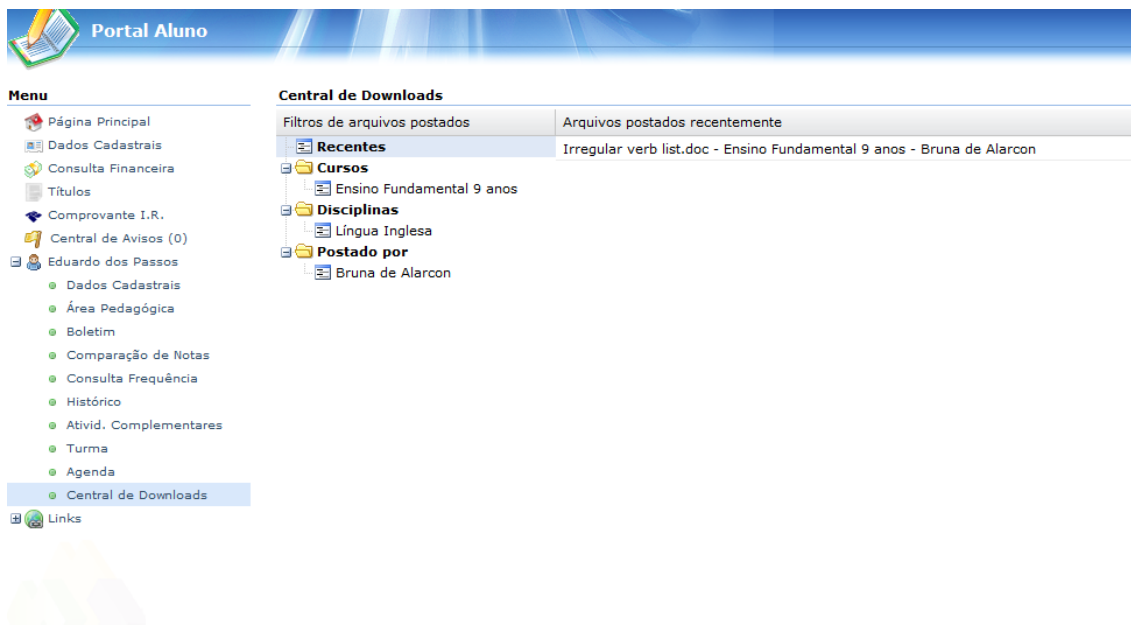

Acesso do Aluno Material de Apoio, postagem no portal do aluno.

Acesse o Portal do La Salle Esteio – [www.lasalle.edu.br/esteio](http://www.lasalle.edu.br/esteio)

Acesso Restrito – Portal do Aluno

**Login de Acesso:** número de matrícula do aluno e senha é a data de nascimento do Aluno (dia mês ano) – Ex: 19121999.

O número de matrícula encontra-se no boleto de pagamento ou no Setor de TI do Colégio.

**Será solicitada a troca da senha no primeiro acesso.**

## Página Inicial do Portal do Aluno

No portal do aluno temos as seguintes opções

- Acompanhar as notas parciais
- Boletim
- Área Pedagógica
- Central de Downloads
- Portal Futurum

Para acessar o material de apoio, clicamos em Central de Downloads