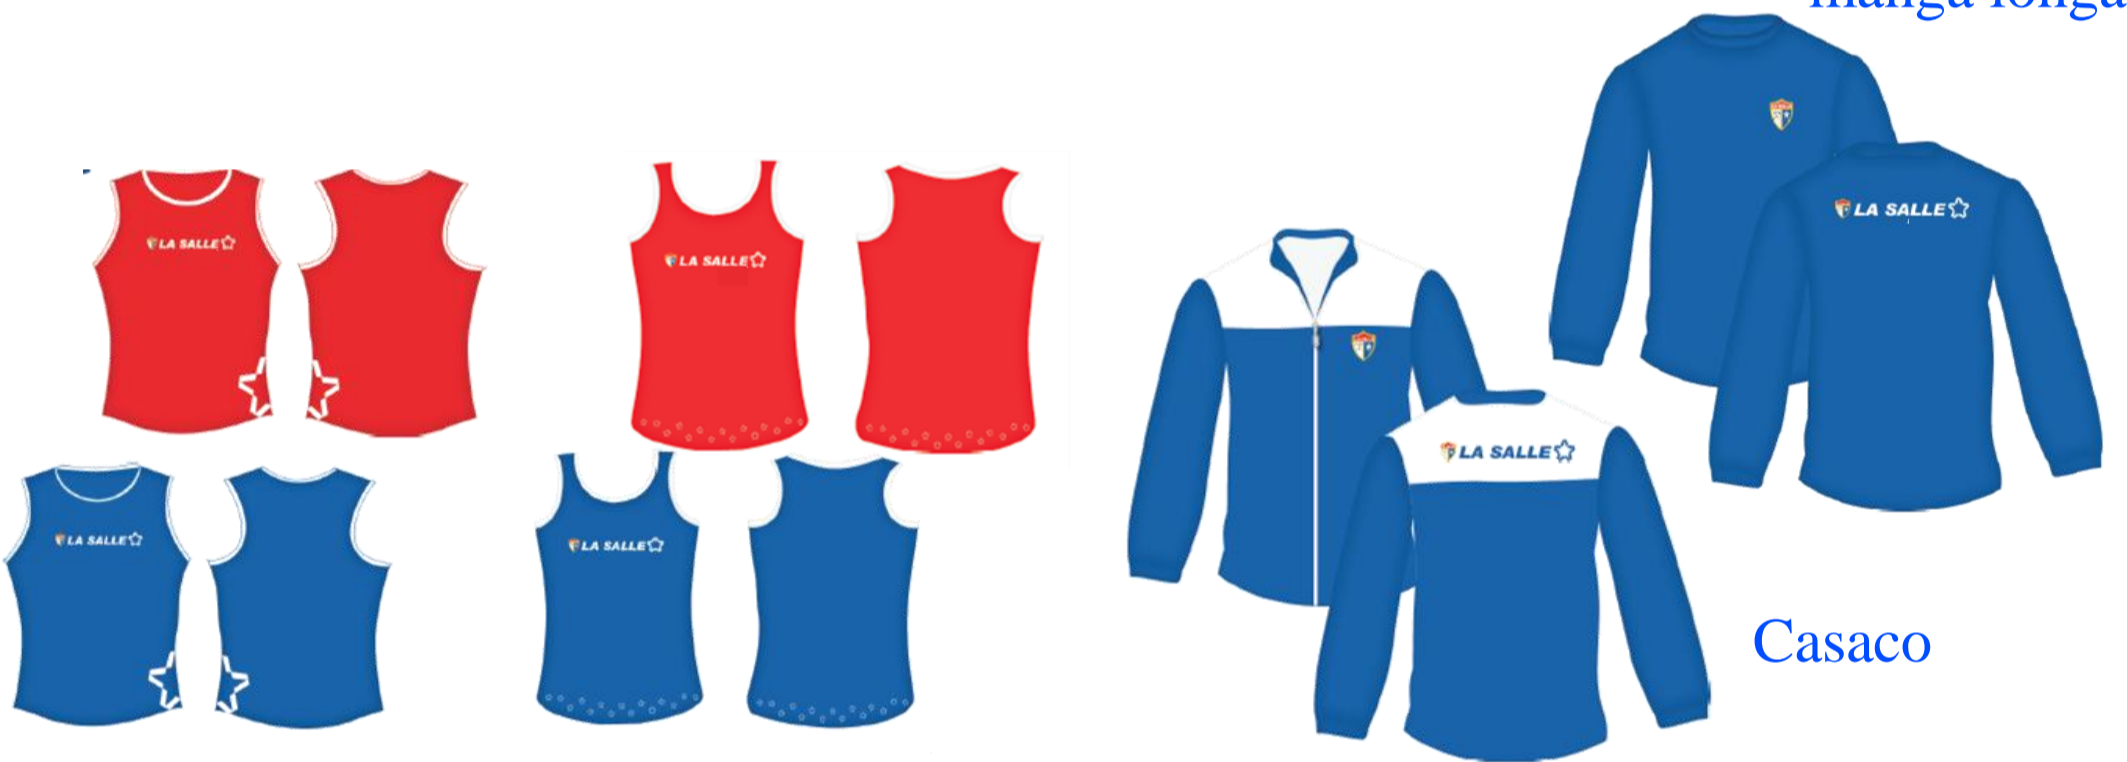

Short

ENSINO MÉDIO

Baby Lock

Camiseta

Camiseta manga longa

Regata masculina e feminina

Casaco

Calça

Bermuda corsário

Bermuda

Short de Educação Física